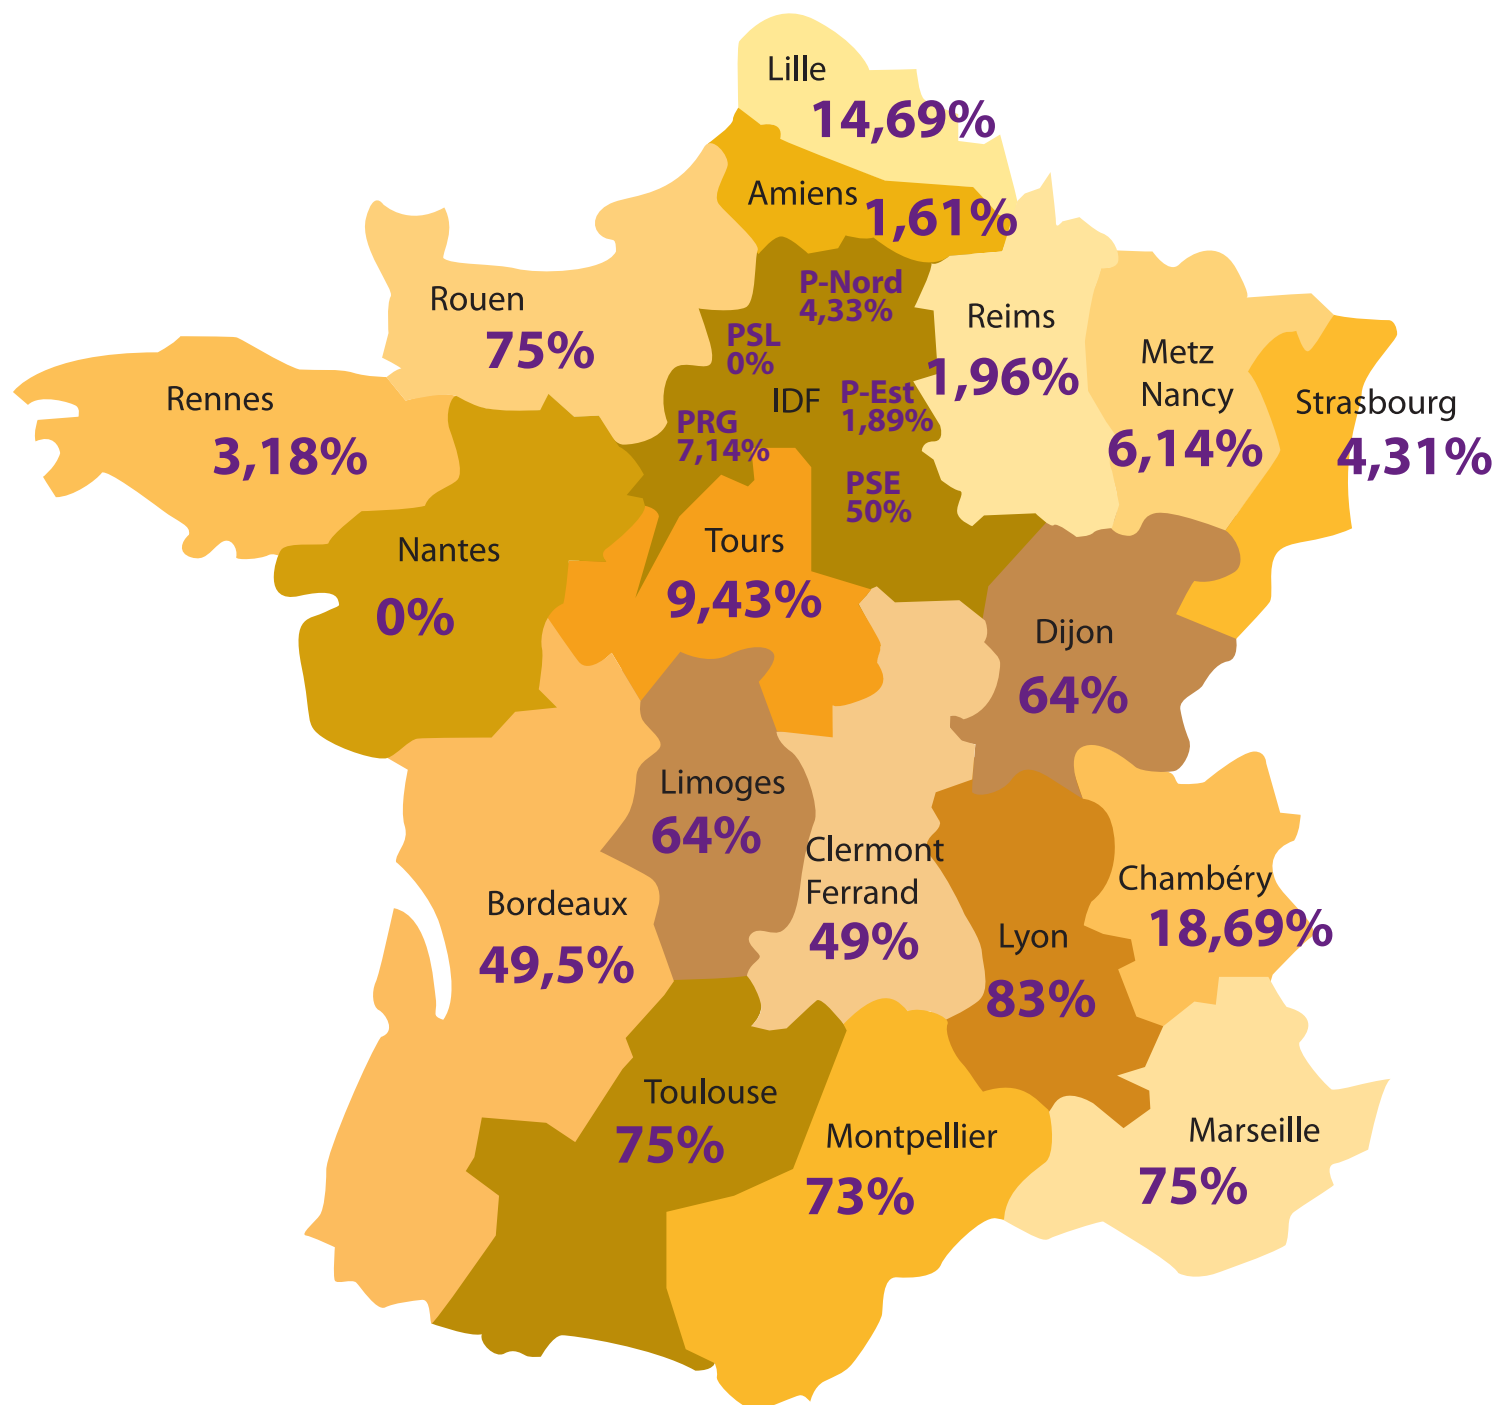

% de grévistes ASCT 7^e jour de grève dans les ECT - 13 avril 2010

A son 7^e jour, les ASCT restent mobilisés, mais de manière inégale sur le territoire.

Sur le réseau Nord-Est, une partie Atlantique et la région parisienne (hormis PSE), le niveau de mobilisation des ASCT reste faible.

Sur le réseau Sud-Est, dans les ECT Sud-Atlantique et Rouen, nous restons à des taux de grévistes très importants compris entre 50 % et 80 %.